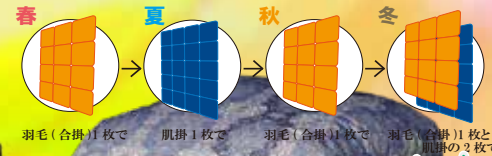

新生活応援

NEWS

平成30年

2/17(土) 18(日)

am10:00~pm5:00

リフトアップベッド 収納ベッドフェア

特別ご招待会

since 1928
TOKYO BED
快眠パートナー

グッドモーニング
Francebed
group

国内工場製の安心・安全・高品質な

日本製の商品を多数ご用意しております

引出し付タイプ

たて開きタイプ

収納部の深さが
3種類選べるものも
あります

引出し付とたて開きタイプ

横開き収納タイプ

春 夏 秋 冬
羽毛(合掛)1枚で 肌掛1枚で 羽毛(合掛)1枚で 羽毛(合掛)1枚と肌掛の2枚で

羽毛布団、寝装品もあります
在庫処分 限定品多数!

Rev.7 TOKIO phiten integra

人気のレヴセブン・トキオ・ファイテンを始め、
寝心地を追求したマットレスが揃っています。

東京ベッドは南葛 SC を
応援しています!!

二段ベッド、ソファベッド、折りたたみベッドを除く、ベッド周辺(寝装品含む)の商品のみをお取り扱いしております。