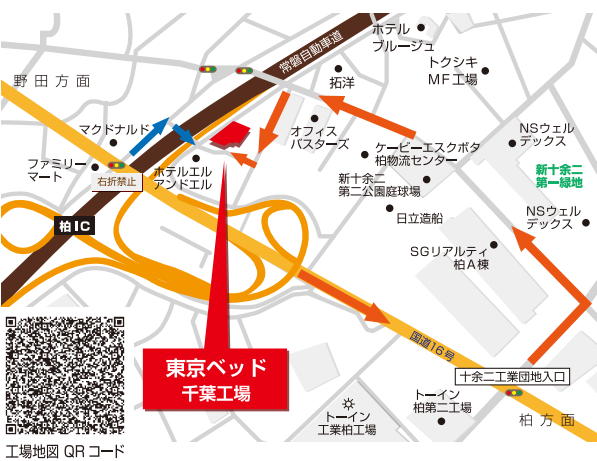

平成 29 年 am10:00~pm5:00

半期決算

9/23^土 24^日
ファイナルセール
特別招待会

2日間
限り!

since 1928
TOKYO BED
快眠パートナー

展示場もリニューアルして、新ラインナップ
特別限定商品も多数ご用意致します!

Rev.7 TOKIO phiten integra

人気のレヴセブン・トキオ・ファイテンを始め、
寝心地を追求したマットレスが揃っています。

東京ベッドは南葛 SC を
応援しています!!

二段ベッド、ソファベッド、折りたたみベッドを除く、ベッド周辺(寝装品含む)の商品のみをお取り扱いしております。

千葉工場

〒277-0806
千葉県柏市柏インター東 2-3

ご案内図 ※駐車場完備

【お車でご来場の方】

常磐自動車道から
柏ICを柏方面へおり国道16号
「十余二団地入口」を左折。

国道16号柏方面から
国道16号「十余二団地入口」を右折。

国道16号野田方面から
「大青田」交差点を過ぎ約100m、
マクドナルドの交差点を左折。

●お問い合わせ●