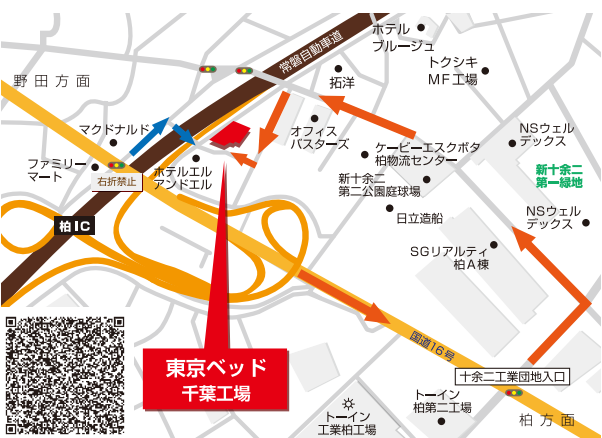

平成 29 年 am10:00~pm5:00

since 1928
TOKYO BED
快眠パートナー

グッドモーニング
Francebed
group

12/23 **土** **24** **日** **2日間**
限り!

2017年ファイナルセール 特別ご招待会

今年最後のSaleです!

Rev.7 TOKIO phiten integra

人気のレヴセブン・トキオ・ファイテンを始め、
寝心地を追求したマットレスが揃っています。

東京ベッドは南葛SCを
応援しています!!

二段ベッド、ソファベッド、折りたたみベッドを除く、ベッド周辺(寝装品含む)の商品のみをお取り扱いしております。

工場地図 QR コード

千葉工場

〒277-0806
千葉県柏市柏インター東 2-3

ご案内図 ※駐車場完備

【お車でご来場の方】

常磐自動車道から

柏ICを柏方面へおり国道16号
「十余二団地入口」を左折。

国道16号柏方面から

国道16号「十余二団地入口」を右折。

国道16号野田方面から

「大青田」交差点を過ぎ約100m、
マクドナルドの交差点を左折。

●お問い合わせ●