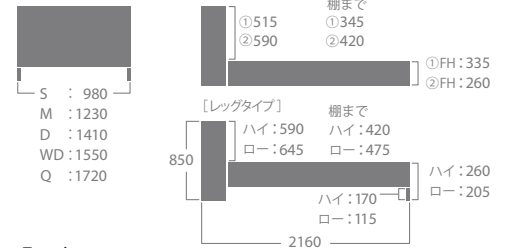

New Remimo Nリミーモ

BED/リミーモ LG GY (Q) その他/非売品

ラウンドしたバックパネルに間接照明が灯り
贅沢な空間を演出します。

BED/リミーモ LG NA (S)

セミオーダーベッド

color : 3色

DB	GY	NA
ダークブラウン	グレージュ	ナチュラル

size (mm)