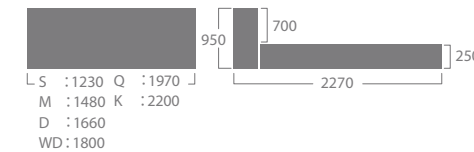

	サイズ(mm)	フレーム価格 (税込価格/本体)
S	1230×2270×950 (FH250)	¥429,000 / ¥390,000
M	1480×2270×950 (FH250)	¥451,000 / ¥410,000
D	1660×2270×950 (FH250)	¥473,000 / ¥430,000
WD	1800×2270×950 (FH250)	¥495,000 / ¥450,000
Q	1970×2270×950 (FH250)	¥836,000 / ¥760,000
K	2200×2270×950 (FH250)	¥979,000 / ¥890,000