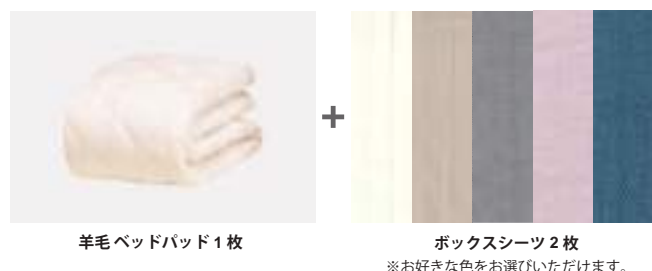

羊毛ベッドパッド1枚

+

ボックスシート2枚
※お好きな色をお選びいただけます。

integra
インテグラ

丸洗いOK