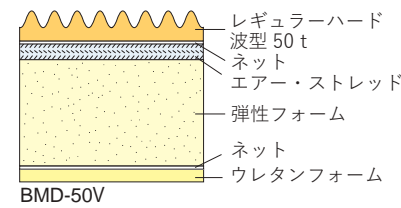

- 高反発素材
- 快適・快眠
- 優れた耐久性
- 優れた体圧分散性

編み立てクッション構造体

『編み立て』とは

糸でループを作り、そのループにまた糸をくぐらせてループを作ることを繰り返していくことにより平面上に仕上げる工程のこと。

樹脂繊維の編込みによる縦糸で荷重を支える構造体(34万本:S換算)でクッション性に優れ、体圧分散性能も大幅に向上した新しいクッション素材です。耐熱温度も240℃と高く、電気毛布もご使用いただけます。樹脂繊維の編込みのため、微細繊維の集合体となっており空気層の通気にも優れ「夏は涼しく、冬は暖かい」構造となっています。

インテグラ素材

流水実験において一般的な低反発フォームの場合、水が表層を流れて流れるのに対して、インテグラヴィスコ・ポアは水がフォームを通過し、通気が良いことがわかります。

ウェーブライト インテグラボディー・メンテナンス Light

オリジナルのインテグラマットレスに近い寝心地のレガシースタイル、波形状の50mm低反発インテグラフォームとエア・ストレッドの組合せました。

片面カバーリングタイプ センターファスナー
伸縮性に優れた側地