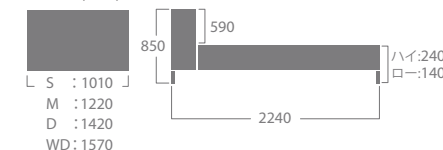

カラーは寝室の雰囲気に合わせて4色から選べます。

スリーベル

材質：ポリエステル100%
特徴：ペットの爪や衣類のボタンやファスナーなどのスナッキングに強い布地を使用
産地：日本製 F★★★★
[受注生産品]
納期はご注文から約60日かかります。

color : 4色

size(mm)

	サイズ(mm)	フレーム価格
		(税込価格/本体)
S	1010×2240×850(FH240/140)	¥286,000 / ¥260,000
M	1220×2240×850(FH240/140)	¥319,000 / ¥290,000
D	1420×2240×850(FH240/140)	¥352,000 / ¥320,000
WD	1570×2240×850(FH240/140)	¥385,000 / ¥350,000
ポシェット	440×440	¥22,000 / ¥20,000