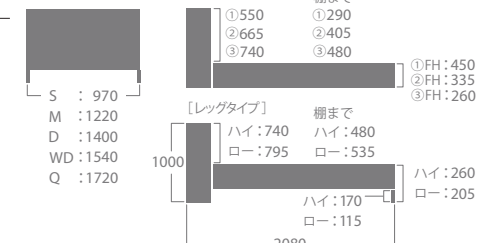

サンティエ

材質：プリント化粧板(抗菌コート)
特徴：[S,M] スライドコンセント 1個(1400Wまで)
LED照明 4個・USB電源(5V・2A) 1個
[D,WD,Q] スライドコンセント 3個(1400Wまで)
LED照明 4個・USB電源(5V・2A) 2個
産地：日本製 F★★★★