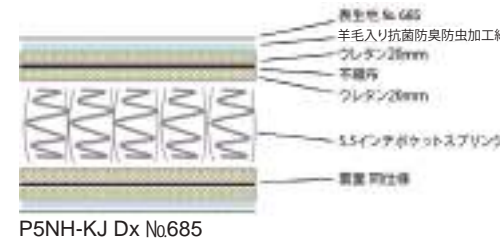

ファイテン X50 マットレス

ファイテンX50の布地を両面に使用した硬めの寝心地のマットレスです。

アクアチタンX50 羊毛入り抗菌防臭加工綿入り

表生地

アクアチタンX50含浸

本商品はファイテン社の水溶性メタル技術「アクアチタン」を使用して開発されています。この商品の表生地に「アクアチタン」が搭載され、心身をリラックス状態へとサポートします。

※上記文章はファイテン社の素材「アクアチタン」に対するものです。製品全体の効果を示すものではありません。

東京ベッドとファイテン社のコラボレーションが実現したマットレス

アクアチタン含浸生地を使用したマットレス

寝心地と睡眠を探求してきた「東京ベッド」と、ボディケアカンパニーとして健康をサポートしてきた「ファイテン」とのコラボレーションによって生まれた「ファイテンマットレス」。マットレスの表生地にはファイテンのアクアチタンを含浸させたものを使用しています。このマットレスは心身をリフレッシュするとともに、カラダに合った寝具を使う事で、一日の生活リズムをコントロール。明日の活力を生み出すお手伝いをします。

Zzz

リラックス

快適・快眠

美容・健康

リフレッシュ

アスリートから幅広く愛用されている「アクアチタン」を採用したファイテン社のボディケアアイテム。ファイテン独自の技術の1つ「アクアチタン」含浸生地と融合した新しいマットレスです。

「アクアチタン」とはファイテンの水溶性メタル技術により、チタンをナノレベルで水中に分散したものです。

[800 個の緻密なポケットスプリングを使用]

線径 1.8mm のスプリングを 800 個配列した、緻密なハードタイプのポケットスプリングです。羊毛入り抗菌防臭防虫加工綿も入っておりますので、衛生的にお使いいただけます。

X50とは、通常の約50倍の濃度でアクアチタンを含浸する技術です。

ファイテン
ファイテンX50 マットレス

	サイズ	税込価格 / 本体
S	W970×L1950×H240	¥132,000 / ¥120,000
M	W1220×L1950×H240	¥154,000 / ¥140,000
D	W1400×L1950×H240	¥176,000 / ¥160,000
WD	W1540×L1950×H240	¥198,000 / ¥180,000

スプリング
個数

800
992
1152
1312