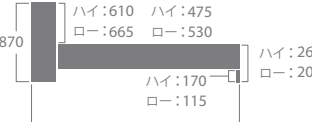

CBO 2080
CD/C/LG 2080

リフトアップ収納タイプ		FH 260	FH 335	FH 450
		収納(深さ) 19cm	収納(深さ) 26.5cm	収納(深さ) 38cm
CBO (DX) [バックオープンDX]	サイズ	フレーム価格(税込価格/本体)	フレーム価格(税込価格/本体)	フレーム価格(税込価格/本体)
Dx (デラックス) 	S	970×2080×870 ¥143,000 / ¥130,000	970×2080×870 ¥154,000 / ¥140,000	970×2080×870 ¥165,000 / ¥150,000
	M	1220×2080×870 ¥159,500 / ¥145,000	1220×2080×870 ¥170,500 / ¥155,000	1220×2080×870 ¥181,500 / ¥165,000
	D	1400×2080×870 ¥176,000 / ¥160,000	1400×2080×870 ¥187,000 / ¥170,000	1400×2080×870 ¥198,000 / ¥180,000
	WD	1540×2080×870 ¥192,500 / ¥175,000	1540×2080×870 ¥203,500 / ¥185,000	1540×2080×870 ¥214,500 / ¥195,000
CBO (STD) [バックオープンSTD]	サイズ	フレーム価格(税込価格/本体)	フレーム価格(税込価格/本体)	フレーム価格(税込価格/本体)
Std (スタンダード) 	S	970×2080×870 ¥132,000 / ¥120,000	970×2080×870 ¥143,000 / ¥130,000	970×2080×870 ¥154,000 / ¥140,000
	M	1220×2080×870 ¥148,500 / ¥135,000	1220×2080×870 ¥159,500 / ¥145,000	1220×2080×870 ¥170,500 / ¥155,000
	D	1400×2080×870 ¥165,000 / ¥150,000	1400×2080×870 ¥176,000 / ¥160,000	1400×2080×870 ¥187,000 / ¥170,000
	WD	1540×2080×870 ¥181,500 / ¥165,000	1540×2080×870 ¥192,500 / ¥175,000	1540×2080×870 ¥203,500 / ¥185,000
引出し収納タイプ		FH 260	FH 335	
		収納(深さ) 14.5cm	収納(深さ) 22cm	
CD [片側引出し]	サイズ	フレーム価格(税込価格/本体)	フレーム価格(税込価格/本体)	
床板(布張り) 	S	970×2080×870 ¥88,000 / ¥80,000	970×2080×870 ¥99,000 / ¥90,000	
	M	1220×2080×870 ¥99,000 / ¥90,000	1220×2080×870 ¥110,000 / ¥100,000	
	D	1400×2080×870 ¥110,000 / ¥100,000	1400×2080×870 ¥121,000 / ¥110,000	
	WD	1540×2080×870 ¥121,000 / ¥110,000	1540×2080×870 ¥132,000 / ¥120,000	
収納無しタイプ		FH 260	FH 335	
C [引出し無し]	サイズ	フレーム価格(税込価格/本体)	フレーム価格(税込価格/本体)	
床板(布張り) 	S	970×2080×870 ¥77,000 / ¥70,000	970×2080×870 ¥88,000 / ¥80,000	
	M	1220×2080×870 ¥88,000 / ¥80,000	1220×2080×870 ¥99,000 / ¥90,000	
	D	1400×2080×870 ¥99,000 / ¥90,000	1400×2080×870 ¥110,000 / ¥100,000	
	WD	1540×2080×870 ¥110,000 / ¥100,000	1540×2080×870 ¥121,000 / ¥110,000	
CLG [レッグ]	サイズ	フレーム価格(税込価格/本体)	[レッグタイプの脚の色] コーヒープラウン、ナチュラル：同色	
床板(布張り) 	S	970×2080×870 ¥77,000 / ¥70,000	970×2080×870 ¥88,000 / ¥80,000	
	M	1220×2080×870 ¥88,000 / ¥80,000	1220×2080×870 ¥99,000 / ¥90,000	
	D	1400×2080×870 ¥99,000 / ¥90,000	1400×2080×870 ¥110,000 / ¥100,000	
	WD	1540×2080×870 ¥110,000 / ¥100,000	1540×2080×870 ¥121,000 / ¥110,000	

詳細寸法

* CBO DX / STD 収納寸法 頭部側 W(S:675,M:925,D:1105,WD:1245)×L965×H190(FH260), H265(FH335), H380(FH450)
/ 脚元側 W(S:845,M:1095,D:1275,WD:1415)×L865×H190(FH260), H265(FH335), H380(FH450)
* CD引出し寸法 W865×L370×H145 (FH260), H220 (FH335)
* CLGレッグタイプ床下空間 H170mm(FH260)・H115mm(FH205)
※LED素子寿命は、40000時間です。(但し保証値ではありません)