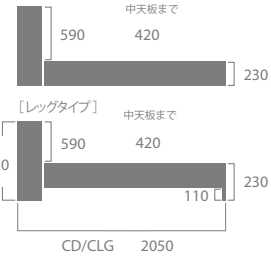

BED/セレンテ FD DB(M) セレンテ LG DB (S)
 ピローケース/ソートフィオレ マットベージュ(M)
 その他/非売品

BED/サブライム CD GY (S)

point

color: 2色

ダークブラウン グレー

size(mm)

S : 970
 M : 1220
 D : 1400
 WD : 1540

[引出し付き収納タイプ]