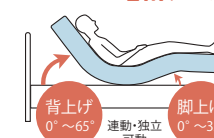

薄型でも本格的なリクライニング機能

2M(モーター)タイプで背上げ・脚上げ独立可動します。

- 信頼のドイツメーカー製モーター使用
- メンテナンス楽々樹脂製床板
- 障害物がはさまっても安心フリーホイール構造

電動リクライニングベッドユニットR-02

カジュアル&スタイリッシュ。新しい電動リクライニングベッドユニットです。搬入時、2つ折りが可能です。

材質: スチール ポリプロピレン
塗装: エポキシ樹脂粉体塗装
使用者荷重: 100kg 185cm以下(健康者)

	サイズ (mm)	駆動部+リモコン (税込価格/本体)
S	W903xL1879xH108	¥143,000 / ¥130,000
M	W1153xL1879xH108	¥165,000 / ¥150,000