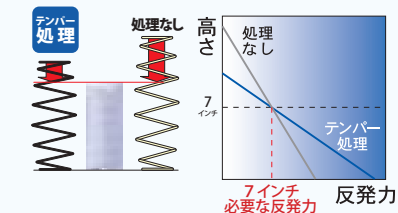

01. 熱処理が生み出す、理想的な硬さと反発力

一般的に熱処理されていないスプリングは、硬さを出すために大きく圧縮されます。しかしその結果、反発力が弱くなりやすくなる原因になることもあります。一方、熱処理されたスプリングは少ない圧縮でも必要な硬さを実現します。Rev.7は、耐久性に優れた熱処理されているポケットスプリングを使用しております。

02. 体型に合わせた、理想的なサポート

5.5インチよりも4cm高いRev.7スプリングを採用しております。ポケットスプリングは袋詰めすることで、体重変化に柔軟に対応します。重い部分はしっかり支え、軽い部分も隙間なくサポートします。体圧を分散し、体全体を優しく包み込みます。