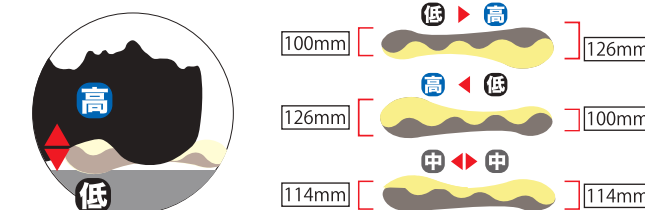

素材：ポリエステル 100%

サイズ (cm)	税込価格 / 本体
約 74×38	¥3,850 / ¥3,500

抜群の通気性

ワイドな74cm 通常のサイズより一回り大きいので寝返りしても楽にサポートしてくれます。

寝返りしても余裕な広さ。

サイズ W740×D400×H160/114/100mm

高さ調節が可能 3つの高さを選べます。あなたの寝姿勢と首の形状に最も合う高さが選べます。

硬さ調節が可能 2つの異なる硬さのパーツを組み合わせる自分だけの快適な寝心地が選べます。