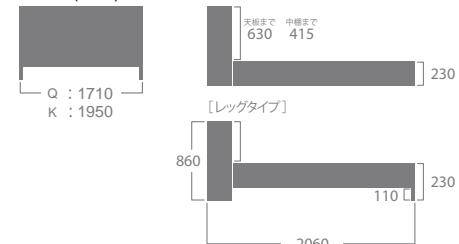

color: 1色

GY
グレイジュ

size(mm)

Vキャリーマットレスがおすすめです

p.25 Vキャリー

すき間の違和感がなく、ゆったり広々使えます。

「寝ている間にマットレスがズレてしまう...」

なんて心配もありません!家族で安心して眠れるマットレスです。Qサイズ、Kサイズ対応の「クロスクイーン」には、Vキャリーマットレスがおすすめです。