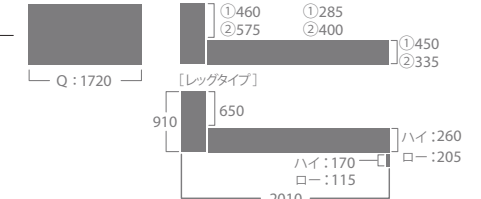

クインリー

材質：プリント化粧板(抗菌コート)
特徴：コンセント 2個, 充電用USBポート 2個
LED照明 2個付き
産地：日本製 F★★★★

詳細寸法
* CBO 収納寸法 頭部側 W1410×L965×H265(FH335), H380(FH450)
※幅45mm×高さ35mmの補強柱3本がパネルの下に付きます。補強柱の部分には、高さ230mm(FH335), 345mm(FH450)以上のものは入れないで下さい。
※QサイズのパネルはSTD(スタンダード)となります。ご使用に際しては、スプリングマットレスをお使いください。
※LED素子寿命は、4000時間です。(但し保証値ではありません)

[リフトアップタイプ]
高さはH335・カラーはDB・GYの2色、パネルはSTDパネルのみとなります。
[レッグタイプ]
カラーはDB・GY・NAの3色ございます。

リフトアップ 収納タイプ	
サイズ(mm)	フレーム価格(税込価格/本体)
Q 1720×2160×850(FH335)	¥363,000 / ¥330,000
レッグタイプ	
サイズ(mm)	フレーム価格(税込価格/本体)
Q 1720×2160×850(FH260/205)	¥258,500 / ¥235,000

[リフトアップタイプ]
高さはH335・H450の2種類、カラーはDB・GYの2色、パネルはSTDパネルのみとなります。
[レッグタイプ]
カラーはDB・GYの2色ございます。

リフトアップ 収納タイプ	
サイズ(mm)	フレーム価格(税込価格/本体)
Q 1720×2080×1000(FH335)	¥313,500 / ¥285,000
Q 1720×2080×1000(FH450)	¥324,500 / ¥295,000
レッグタイプ	
サイズ(mm)	フレーム価格(税込価格/本体)
Q 1720×2080×1000(FH260/205)	¥198,000 / ¥180,000

[リフトアップタイプ]
高さはH335・H450の2種類、カラーはDB・GYの2色、パネルはSTDパネルのみとなります。
[レッグタイプ]
カラーはDB・GYの2色ございます。

リフトアップ 収納タイプ	
サイズ(mm)	フレーム価格(税込価格/本体)
Q 1720×2010×910(FH335)	¥286,000 / ¥260,000
Q 1720×2010×910(FH450)	¥297,000 / ¥270,000
レッグタイプ	
サイズ(mm)	フレーム価格(税込価格/本体)
Q 1720×2010×910(FH260/205)	¥170,500 / ¥155,000