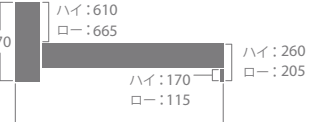

CBO 1990
CD/C/LG 1990

リフトアップ収納タイプ		FH 260	FH 335	FH 450
		収納(深さ) 19cm	収納(深さ) 26.5cm	収納(深さ) 38cm
FBO (DX) [バックオープンDX]	サイズ	フレーム価格(税込価格/本体)	フレーム価格(税込価格/本体)	フレーム価格(税込価格/本体)
Dx (デラックス) 	S	970×1990×870 ¥132,000 / ¥120,000	970×1990×870 ¥143,000 / ¥130,000	970×1990×870 ¥154,000 / ¥140,000
	M	1220×1990×870 ¥148,500 / ¥135,000	1220×1990×870 ¥159,500 / ¥145,000	1220×1990×870 ¥170,500 / ¥155,000
	D	1400×1990×870 ¥165,000 / ¥150,000	1400×1990×870 ¥176,000 / ¥160,000	1400×1990×870 ¥187,000 / ¥170,000
	WD	1540×1990×870 ¥181,500 / ¥165,000	1540×1990×870 ¥192,500 / ¥175,000	1540×1990×870 ¥203,500 / ¥185,000
FBO (STD) [バックオープンSTD]	サイズ	フレーム価格(税込価格/本体)	フレーム価格(税込価格/本体)	フレーム価格(税込価格/本体)
Std (スタンダード) 	S	970×1990×870 ¥121,000 / ¥110,000	970×1990×870 ¥132,000 / ¥120,000	970×1990×870 ¥143,000 / ¥130,000
	M	1220×1990×870 ¥137,500 / ¥125,000	1220×1990×870 ¥148,500 / ¥135,000	1220×1990×870 ¥159,500 / ¥145,000
	D	1400×1990×870 ¥154,000 / ¥140,000	1400×1990×870 ¥165,000 / ¥150,000	1400×1990×870 ¥176,000 / ¥160,000
	WD	1540×1990×870 ¥170,500 / ¥155,000	1540×1990×870 ¥181,500 / ¥165,000	1540×1990×870 ¥192,500 / ¥175,000
引出し収納タイプ		FH 260	FH 335	
		収納(深さ) 14.5cm	収納(深さ) 22cm	
FD [片側引出し]	サイズ	フレーム価格(税込価格/本体)	フレーム価格(税込価格/本体)	
床板(布張り) 	S	970×1990×870 ¥77,000 / ¥70,000	970×1990×870 ¥88,000 / ¥80,000	
	M	1220×1990×870 ¥88,000 / ¥80,000	1220×1990×870 ¥99,000 / ¥90,000	
	D	1400×1990×870 ¥99,000 / ¥90,000	1400×1990×870 ¥110,000 / ¥100,000	
	WD	1540×1990×870 ¥110,000 / ¥100,000	1540×1990×870 ¥121,000 / ¥110,000	
収納無しタイプ		FH 260	FH 335	
F [引出し無し]	サイズ	フレーム価格(税込価格/本体)	フレーム価格(税込価格/本体)	
床板(布張り) 	S	970×1990×870 ¥66,000 / ¥60,000	970×1990×870 ¥77,000 / ¥70,000	
	M	1220×1990×870 ¥77,000 / ¥70,000	1220×1990×870 ¥88,000 / ¥80,000	
	D	1400×1990×870 ¥88,000 / ¥80,000	1400×1990×870 ¥99,000 / ¥90,000	
	WD	1540×1990×870 ¥99,000 / ¥90,000	1540×1990×870 ¥110,000 / ¥100,000	
CLG [レッグ]	サイズ	フレーム価格(税込価格/本体)	[レッグタイプの脚の色] コーヒープラウン、ナチュラル：同色	
床板(布張り) 	S	970×1990×870 ¥66,000 / ¥60,000	970×1990×870 ¥77,000 / ¥70,000	
	M	1220×1990×870 ¥77,000 / ¥70,000	1220×1990×870 ¥88,000 / ¥80,000	
	D	1400×1990×870 ¥88,000 / ¥80,000	1400×1990×870 ¥99,000 / ¥90,000	
	WD	1540×1990×870 ¥99,000 / ¥90,000	1540×1990×870 ¥110,000 / ¥100,000	

詳細寸法

* FBO DX / STD 収納寸法 頭部側 W(S:675,M:925,D:1105,WD:1245)×L965×H190(FH260), H265(FH335), H380(FH450)
/ 脚元側 W(S:845,M:1095,D:1275,WD:1415)×L865×H190(FH260), H265(FH335), H380(FH450)
* FD引出し寸法 W865×L370×H145 (FH260), H220 (FH335)
* FLGレッグタイプ床下空間 H170mm(FH260)・H115mm(FH205)