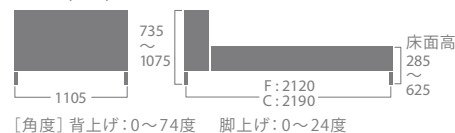

Reclining

電動リクライニングシリーズ

ニューリワードC_DB

ニューリワードF_NA

ニューリワード

新3モーター電動ユニットを使用した電動ベッドです。介護ベッドはもちろん、リラックスベッドとしてもお使いいただけます。スッキリとしたシンプルなデザインで、お家のインテリアになじむ電動ベッドです。

color:2色

size(mm)