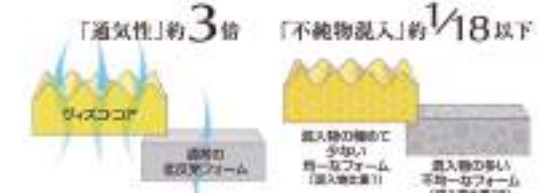

「通気性」約 3 倍 「不純物混入」約 1/18 以下

高温多湿という日本の気候風土には通気性を確保することは重要です。ヴィスコ・ポアは、混入物がほとんどないため一般的な低反発フォームの約3倍もの通気性を確保できます。