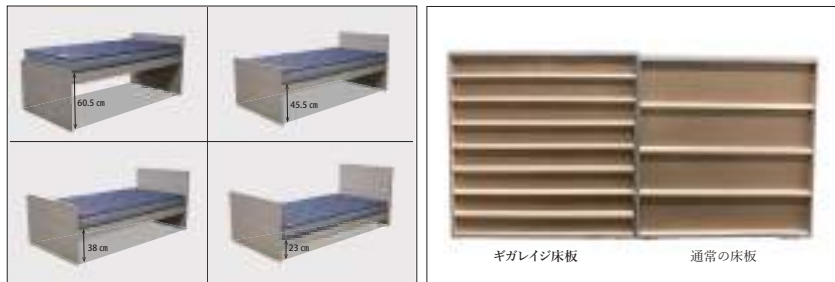

ギガレイジ

材質：プリント化粧板
特徴：[フレーム高さ]
230/305/380/455/530/605mm
[サイドフレーム下]
110/185/260/335/410/485mm
産地：日本製 F★★★★

※フレーム高さの変更には、プラスドライバーでサイドフレームの取付け位置を変更する必要があります。

	サイズ(mm)	フレーム価格 (税込価格/本体)
S	970×2020×860	¥71,500 / ¥65,000

color: 1色

GY
グレー

point

フレーム高さを23cmから60.5cmまでの6段階で調節が可能です。ライフスタイルに合わせて、自由自在にご活用できます。 栈木を増やし、表面のハードボードも2重にし、強化した床板を用意いたしました。薄型マットレスやお布団でも安心してお使いいただけます。