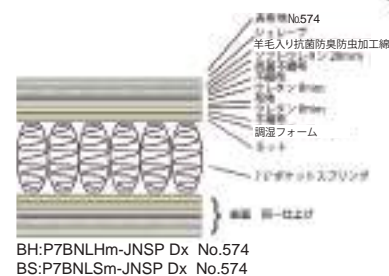

トキオ ロイヤル

バランス
ハード・ソフトが選べます

両面ビロートップ仕上げの最高級のマットです。羽毛タイプの中空ポリエステルシュレープ、調湿フォーム、羊毛入り抗菌防臭防虫加工綿で、心地よい寝心地と健康的な睡眠をサポートしてくれます。

	サイズ	税込価格 / 本体	スプリング 個数
S	W970×L1950×H340	¥308,000 / ¥280,000	1128
M	W1220×L1950×H340	¥352,000 / ¥320,000	1410
D	W1400×L1950×H340	¥396,000 / ¥360,000	1645
WD	W1540×L1950×H340	¥440,000 / ¥400,000	1833
QV	W1700×L1950×H340	¥616,000 / ¥560,000	2021
KV	W1940×L1950×H340	¥704,000 / ¥640,000	2350

※Vキャリアーの納期は、ご注文から約45日かかります。

トキオ プラス

バランス
ハード・ソフトが選べます

寝心地を最大限に引き出すソフトニット布地とジャンプキルト、中空ポリエステルシュレープを採用しました。羽毛タイプの中空ポリエステルシュレープ、調湿フォーム、羊毛入り抗菌防臭防虫加工綿で、心地よい寝心地と健康的な睡眠をサポートしてくれます。

	サイズ	税込価格 / 本体	スプリング 個数
S	W970×L1950×H300	¥220,000 / ¥200,000	1128
M	W1220×L1950×H300	¥242,000 / ¥220,000	1410
D	W1400×L1950×H300	¥264,000 / ¥240,000	1645
WD	W1540×L1950×H300	¥286,000 / ¥260,000	1833
QV	W1700×L1950×H300	¥440,000 / ¥400,000	2021
KV	W1940×L1950×H300	¥484,000 / ¥440,000	2350

※Vキャリアーの納期は、ご注文から約45日かかります。

トキオ アバンテ

バランス
ハード・ソフトが選べます

フィット感としっかり感を両立させた大判キルト仕上げです。調湿フォーム、羊毛入り抗菌防臭防虫加工綿で快適な寝心地をお届けします。

	サイズ	税込価格 / 本体	スプリング 個数
S	W970×L1950×H270	¥165,000 / ¥150,000	1128
M	W1220×L1950×H270	¥187,000 / ¥170,000	1410
D	W1400×L1950×H270	¥209,000 / ¥190,000	1645
WD	W1540×L1950×H270	¥231,000 / ¥210,000	1833
QV	W1700×L1950×H270	¥330,000 / ¥300,000	2021
KV	W1940×L1950×H270	¥374,000 / ¥340,000	2350

※Vキャリアーの納期は、ご注文から約45日かかります。

トキオ プレミア

バランス
ハード・ソフトが選べます

羊毛入り抗菌防臭防虫加工綿と、上質なポケット springs を採用しました。毎日の睡眠を心地よく、健康的な睡眠へと導きます。

	サイズ	税込価格 / 本体	スプリング 個数
S	W970×L1950×H270	¥121,000 / ¥110,000	1128
M	W1220×L1950×H270	¥137,500 / ¥125,000	1410
D	W1400×L1950×H270	¥154,000 / ¥140,000	1645
WD	W1540×L1950×H270	¥170,500 / ¥155,000	1833
QV	W1700×L1950×H270	¥242,000 / ¥220,000	2021
KV	W1920×L1950×H270	¥275,000 / ¥250,000	2350

※Vキャリアーの納期は、ご注文から約45日かかります。