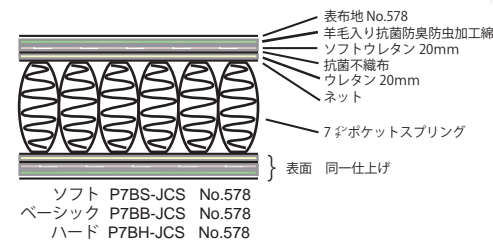

Rev.7

■レヴセブンはグレードと硬さが選べます

グレード	硬さ	ハード	ベーシック	ソフト
緑	★	★	★	★
茶	★	★	★	★

7つのこだわりから生まれたマットレス

フィット感に優れた7インチポケットスプリングを採用しました。硬さ3種類のスプリングからお好みの硬さが選べるマットレスです。マチは全周メッシュ仕上げで日本の気候にあった通気性を確保します。

レヴセブンの7つのこだわり

1. 高耐久性

熱処理を2回行うダブルテンパー加工処理により、スプリングの耐久性が保たれます。

2. 優れた通気性

マチ部分を全周メッシュ仕上げにする事で、日本の気候に合わせた通気性を確保しました。

3. 寝返りしやすさ向上

7インチポケットスプリングを採用したことで反発力が向上し、寝返りがしやすくなりました。

4. サポート性向上

胴径55mmのスプリングを648個（Sサイズ換算）配置することで身体を緻密に支えます。

5. 優しくフィット

Rev.7マットレスは、7インチポケットスプリングのフィット感を最大限に活かす並行配列です。（しっかりとした寝心地の交互配列に対してフィット感を重視した配列です）

6. 安心・安全の日本製

安全・衛生面に配慮した全日本ベッド工業会認定の「衛生マットレス」に適合。人や環境に優しい素材を使ったマットレスです。

7. 匠の仕上げ

当社は創業1928年以来、マットレスという寝具を通じてお客様に豊かな眠りを届けてまいりました。長年にわたる技術とマットレスに対する情熱は、伝統を受け継ぎ、現在も進化し続けております。

ハイエスト

7インチのフィット感とクッション性・吸湿発散性の高い「羊毛」を詰物に入れふんわりとした寝心地。モダンで高級感のあるニット布地です。

ハード・ベーシック・ソフトが選べます

高気通ベンチレーションシステム

抗菌防臭加工綿入り

ソフトタッチウレタン

天然素材羊毛入り

ポピュラー

Rev.7シリーズのスタンダードモデルです。7インチポケットスプリングの寝心地をリーズナブルに実現しました。

ハード・ベーシック・ソフトが選べます

高気通ベンチレーションシステム

ウレタンフォーム

01. 熱処理が生み出す、理想的な硬さと反発力

一般的に熱処理されていないスプリングは、硬さを出すために大きく圧縮されます。しかしその結果、反発力が弱くなりやすくなる原因になることもあります。一方、熱処理されたスプリングは少ない圧縮でも必要な硬さを実現します。Rev.7は、耐久性に優れた熱処理されているポケットスプリングを使用しております。

02. 体型に合わせた、理想的なサポート

5.5インチよりも4cm高いRev.7スプリングを採用しております。ポケットスプリングは袋詰めすることで、体重変化に柔軟に対応します。重い部分はしっかり支え、軽い部分も隙間なくサポートします。体圧を分散し、体全体を優しく包み込みます。

03. 進化した構造で、しなやかさと耐久性を両立

スプリングを高くするため、単純に高さを増やすだけでなく、巻数を8巻に増やすことで、5.5インチよりも巻密度を高めました。その結果、しなやかさと耐久性を両立したスプリングに仕上がっています。長年愛用しても、快適な寝心地を保ちます。

レヴセブン

ハイエスト