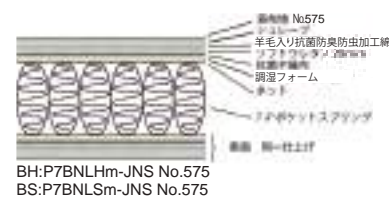

トキオ ロイヤル

バランス
ハード・ソフトが選べます

両面ビロートップ仕上げの最高級のマットです。羽毛タイプの中空ポリエステルシュレープ、調湿フォーム、羊毛入り抗菌防臭防虫加工綿で、心地よい寝心地と健康的な睡眠をサポートしてくれます。

	サイズ	税込価格 / 本体	スプリング 個数
S	W970×L1950×H340	¥308,000 / ¥280,000	1128
M	W1220×L1950×H340	¥352,000 / ¥320,000	1410
D	W1400×L1950×H340	¥396,000 / ¥360,000	1645
WD	W1540×L1950×H340	¥440,000 / ¥400,000	1833
QV	W1700×L1950×H340	¥616,000 / ¥560,000	2021
KV	W1940×L1950×H340	¥704,000 / ¥640,000	2350

※Vキャリアーの納期は、ご注文から約45日かかります。

トキオ プラス

バランス
ハード・ソフトが選べます

寝心地を最大限に引き出すソフトニット布地とジャンプキルト、中空ポリエステルシュレープを採用しました。羽毛タイプの中空ポリエステルシュレープ、調湿フォーム、羊毛入り抗菌防臭防虫加工綿で、心地よい寝心地と健康的な睡眠をサポートしてくれます。

	サイズ	税込価格 / 本体	スプリング 個数
S	W970×L1950×H300	¥220,000 / ¥200,000	1128
M	W1220×L1950×H300	¥242,000 / ¥220,000	1410
D	W1400×L1950×H300	¥264,000 / ¥240,000	1645
WD	W1540×L1950×H300	¥286,000 / ¥260,000	1833
QV	W1700×L1950×H300	¥440,000 / ¥400,000	2021
KV	W1940×L1950×H300	¥484,000 / ¥440,000	2350

※Vキャリアーの納期は、ご注文から約45日かかります。

トキオ アバンテ

バランス
ハード・ソフトが選べます

フィット感としっかり感を両立させた大判キルト仕上げです。調湿フォーム、羊毛入り抗菌防臭防虫加工綿で快適な寝心地をお届けします。

	サイズ	税込価格 / 本体	スプリング 個数
S	W970×L1950×H270	¥165,000 / ¥150,000	1128
M	W1220×L1950×H270	¥187,000 / ¥170,000	1410
D	W1400×L1950×H270	¥209,000 / ¥190,000	1645
WD	W1540×L1950×H270	¥231,000 / ¥210,000	1833
QV	W1700×L1950×H270	¥330,000 / ¥300,000	2021
KV	W1940×L1950×H270	¥374,000 / ¥340,000	2350

※Vキャリアーの納期は、ご注文から約45日かかります。

トキオ プレミア

バランス
ハード・ソフトが選べます

羊毛入り抗菌防臭防虫加工綿と、上質なポケット springs を採用しました。毎日の睡眠を心地よく、健康的な睡眠へと導きます。

	サイズ	税込価格 / 本体	スプリング 個数
S	W970×L1950×H270	¥121,000 / ¥110,000	1128
M	W1220×L1950×H270	¥137,500 / ¥125,000	1410
D	W1400×L1950×H270	¥154,000 / ¥140,000	1645
WD	W1540×L1950×H270	¥170,500 / ¥155,000	1833
QV	W1700×L1950×H270	¥242,000 / ¥220,000	2021
KV	W1920×L1950×H270	¥275,000 / ¥250,000	2350

※Vキャリアーの納期は、ご注文から約45日かかります。