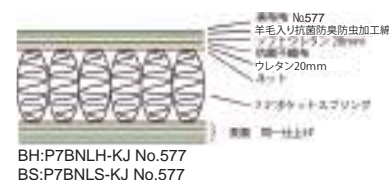

トキオ ロイヤル

バランス
ハード・ソフトが選べます

両面ビロートップ仕上げの最高級のマットです。羽毛タイプの中空ポリエステルシュレープ、調湿フォーム、羊毛入り抗菌防臭防虫加工綿で、心地よい寝心地と健康的な睡眠をサポートしてくれます。

	サイズ	税込価格 / 本体	スプリング 個数
S	W970×L1950×H340	¥308,000 / ¥280,000	1128
M	W1220×L1950×H340	¥352,000 / ¥320,000	1410
D	W1400×L1950×H340	¥396,000 / ¥360,000	1645
WD	W1540×L1950×H340	¥440,000 / ¥400,000	1833
QV	W1700×L1950×H340	¥616,000 / ¥560,000	2021
KV	W1940×L1950×H340	¥704,000 / ¥640,000	2350

※Vキャリアーの納期は、ご注文から約45日かかります。

トキオ プラス

バランス
ハード・ソフトが選べます

寝心地を最大限に引き出すソフトニット布地とジャンプキルト、中空ポリエステルシュレープを採用しました。羽毛タイプの中空ポリエステルシュレープ、調湿フォーム、羊毛入り抗菌防臭防虫加工綿で、心地よい寝心地と健康的な睡眠をサポートしてくれます。

	サイズ	税込価格 / 本体	スプリング 個数
S	W970×L1950×H300	¥220,000 / ¥200,000	1128
M	W1220×L1950×H300	¥242,000 / ¥220,000	1410
D	W1400×L1950×H300	¥264,000 / ¥240,000	1645
WD	W1540×L1950×H300	¥286,000 / ¥260,000	1833
QV	W1700×L1950×H300	¥440,000 / ¥400,000	2021
KV	W1940×L1950×H300	¥484,000 / ¥440,000	2350

※Vキャリアーの納期は、ご注文から約45日かかります。

トキオ アバンテ

バランス
ハード・ソフトが選べます

フィット感としっかり感を両立させた大判キルト仕上げです。調湿フォーム、羊毛入り抗菌防臭防虫加工綿で快適な寝心地をお届けします。

	サイズ	税込価格 / 本体	スプリング 個数
S	W970×L1950×H270	¥165,000 / ¥150,000	1128
M	W1220×L1950×H270	¥187,000 / ¥170,000	1410
D	W1400×L1950×H270	¥209,000 / ¥190,000	1645
WD	W1540×L1950×H270	¥231,000 / ¥210,000	1833
QV	W1700×L1950×H270	¥330,000 / ¥300,000	2021
KV	W1940×L1950×H270	¥374,000 / ¥340,000	2350

※Vキャリアーの納期は、ご注文から約45日かかります。

トキオ プレミア

バランス
ハード・ソフトが選べます

羊毛入り抗菌防臭防虫加工綿と、上質なポケット springs を採用しました。毎日の睡眠を心地よく、健康的な睡眠へと導きます。

	サイズ	税込価格 / 本体	スプリング 個数
S	W970×L1950×H270	¥121,000 / ¥110,000	1128
M	W1220×L1950×H270	¥137,500 / ¥125,000	1410
D	W1400×L1950×H270	¥154,000 / ¥140,000	1645
WD	W1540×L1950×H270	¥170,500 / ¥155,000	1833
QV	W1700×L1950×H270	¥242,000 / ¥220,000	2021
KV	W1920×L1950×H270	¥275,000 / ¥250,000	2350

※Vキャリアーの納期は、ご注文から約45日かかります。