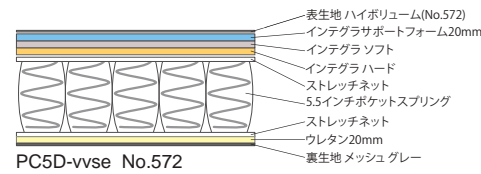

PC5D-vvse No.572

インテグラ・ムーヴ(電動ベッド専用)

50mmの波型ヴィスコポアと4インチポケットスプリングを組み合わせた電動リクライニングベッド専用タイプ。

サイズ		税込価格 / 本体	スプリング 個数
S	W970xL1950xH170	¥159,500 / ¥145,000	560
M	W1220xL1950xH170	¥187,000 / ¥170,000	735

※カバーは取り外して洗えます。