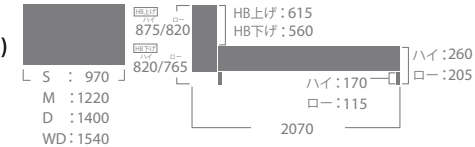

color : 1色

GY

グレー

Size(mm)

	サイズ(mm)		フレーム価格
			(税込価格/本体)
S	970×2070×	875 (FH260/205) 765	¥99,000 / ¥90,000
M	1220×2070×	875 (FH260/205) 765	¥115,500 / ¥105,000
D	1400×2070×	875 (FH260/205) 765	¥143,000 / ¥130,000
WD	1540×2070×	875 (FH260/205) 765	¥159,500 / ¥145,000