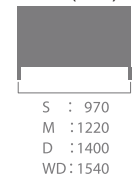

BED/セレンテ CD GY (S)

color: 2色

ダークブラウン グレー

size(mm)

S : 970
 M : 1220
 D : 1400
 WD : 1540

[引出し付き収納タイプ]

セレンテ

人気の2色から選べるスッキリしたデザインです。場所を選ばないフラットタイプです。