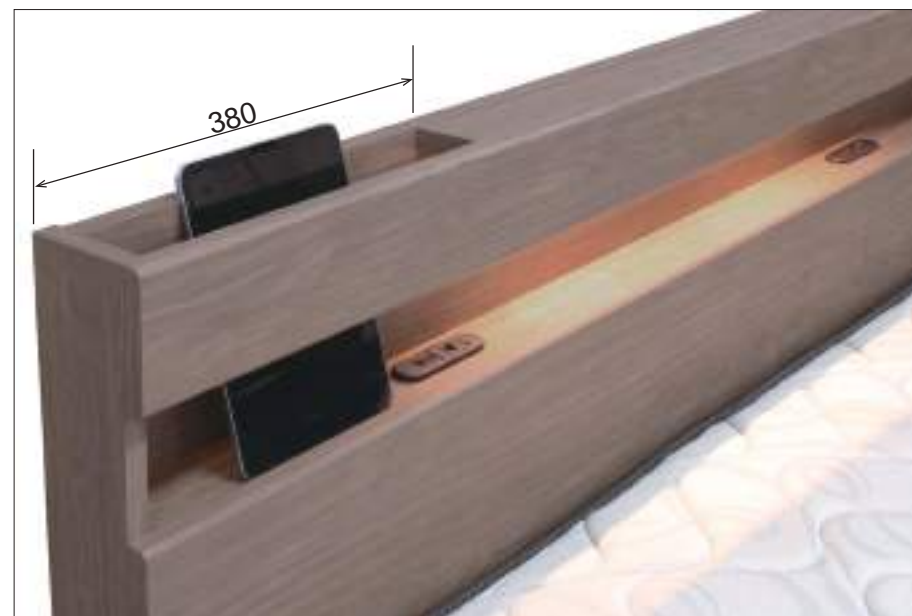

くつろぎを味わえる場所。

快適空間を演出するシンプルなデザインのベッドです。