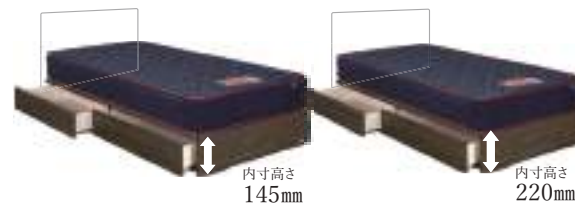

● Calm fine / i-Select **Fx**

横開きタイプなので、どこに荷物を入れても出し入れが簡単！
寝室に収納家具を置く余裕がなくても、ベッド下に洋服やバッグを収納すればお部屋のスペースも有効的に使えます。

※i-Selectシリーズの設定はございません。

DR

引出し付き

フレーム高さ 260mm(内寸145)

フレーム高さ 335mm(内寸220)

● Calm fine / i-Select **Fx** / i-Select