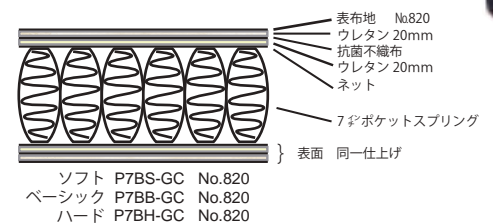

Rev.7

■レヴセブンはグレードと硬さが選べます

グレード	硬さ	ハード	ベーシック	ソフト
緑	★	★	★	★
茶	★	★	★	★

7つのこだわりから生まれたマットレス

フィット感に優れた7インチポケットスプリングを採用しました。硬さ3種類のスプリングからお好みの硬さが選べるマットレスです。マチは全周メッシュ仕上げで日本の気候にあった通気性を確保します。

レヴセブンの7つのこだわり

1. 高耐久性

熱処理を2回行うダブルテンパー加工処理により、スプリングの耐久性が保たれます。

2. 優れた通気性

マチ部分を全周メッシュ仕上げにする事で、日本の気候に合わせた通気性を確保しました。

3. 寝返りしやすさ向上

7インチポケットスプリングを採用したことで反発力が向上し、寝返りがしやすくなりました。

4. サポート性向上

胴径55mmのスプリングを648個（Sサイズ換算）配置することで身体を緻密に支えます。

5. 優しくフィット

Rev.7マットレスは、7インチポケットスプリングのフィット感を最大限に活かす並行配列です。（しっかりとした寝心地の交互配列に対してフィット感を重視した配列です）

6. 安心・安全の日本製

安全・衛生面に配慮した全日本ベッド工業会認定の「衛生マットレス」に適合。人や環境に優しい素材を使ったマットレスです。

7. 匠の仕上げ

当社は創業1928年以来、マットレスという寝具を通じてお客様に豊かな眠りを届けてまいりました。長年にわたる技術とマットレスに対する情熱は、伝統を受け継ぎ、現在も進化し続けております。

ハイエスト

7インチのフィット感とクッション性・吸湿発散性の高い「羊毛」を詰物に入れふんわりとした寝心地。モダンで高級感のあるニット布地です。

ハード・ベーシック・ソフトが選べます

高気通ベンチレーションシステム

抗菌防臭加工綿入り

ソフトタッチウレタン

天然素材羊毛入り

ポピュラー

Rev.7シリーズのスタンダードモデルです。7インチポケットスプリングの寝心地をリーズナブルに実現しました。

ハード・ベーシック・ソフトが選べます

高気通ベンチレーションシステム

ウレタンフォーム

01. 熱処理が生み出す、理想的な硬さと反発力

一般的に熱処理されていないスプリングは、硬さを出すために大きく圧縮されます。しかしその結果、反発力が弱くなりやすくなる原因になることもあります。一方、熱処理されたスプリングは少ない圧縮でも必要な硬さを実現します。Rev.7は、耐久性に優れた熱処理されているポケットスプリングを使用しております。

02. 体型に合わせた、理想的なサポート

5.5インチよりも4cm高いRev.7スプリングを採用しております。ポケットスプリングは袋詰めすることで、体重変化に柔軟に対応します。重い部分はしっかり支え、軽い部分も隙間なくサポートします。体圧を分散し、体全体を優しく包み込みます。

03. 進化した構造で、しなやかさと耐久性を両立

スプリングを高くするため、単純に高さを増やすだけでなく、巻数を8巻に増やすことで、5.5インチよりも巻密度を高めました。その結果、しなやかさと耐久性を両立したスプリングに仕上がっています。長年愛用しても、快適な寝心地を保ちます。

レヴセブン

ハイエスト