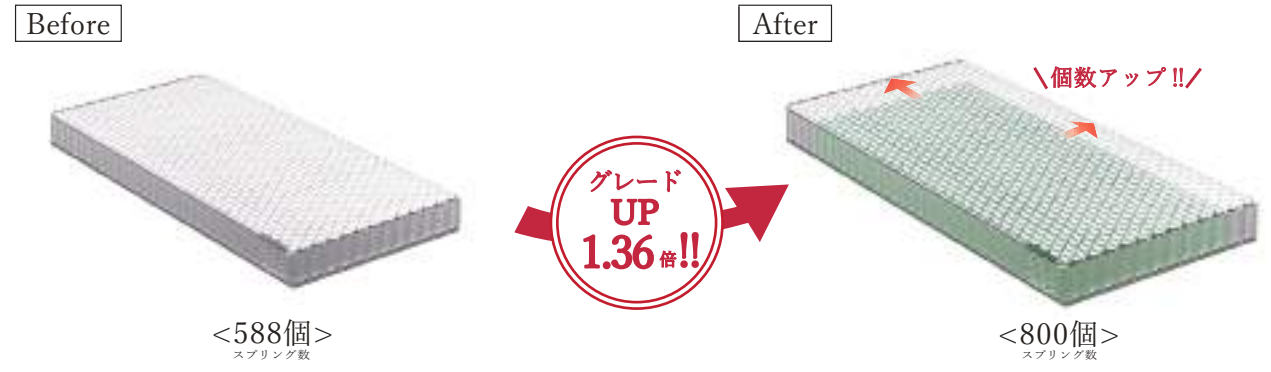

植物由来の繊維で体の調子を整える「curefilo®」。マットレスの側生地を採用しました。
スプリング数が多く程よい硬さのマットレスです。

	サイズ	税込価格 / 本体	スプリング 個数
S	W970×L1950×H240	¥132,000 / ¥120,000	800
M	W1220×L1950×H240	¥154,000 / ¥140,000	992
D	W1400×L1950×H240	¥176,000 / ¥160,000	1152
WD	W1540×L1950×H240	¥198,000 / ¥180,000	1312

5.5 Classic 800

BED/Nクローネ LG CB(D)
MATTRESS/クラシック800(D)
その他/非売品

進化する 5.5 インチポケットマットレス

東京ベッドの5.5インチポケットマットレスは、Sサイズ480個ほどの密度から始まり、80年代に567個、2017年に616個へと個数を増やしてまいりました。今回、800個ものスプリングで緻密な寝心地のマットレスへとさらに進化しております。緻密に身体を支えますので、フィット感が増し従来モデルより身体への負担が少なくなっております。程よい硬さのベーシック、とにかく硬いマットレスを求める方にお試しいただきたいハードがございます。