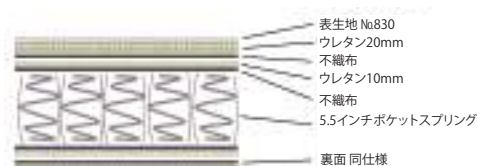

V5-GC No.830