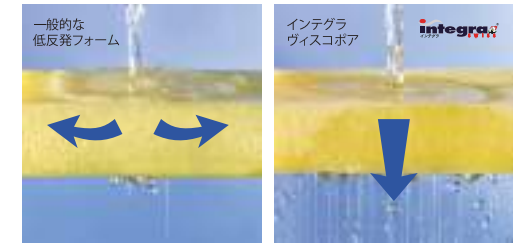

流水実験において一般的な低反発フォームの場合、水が表層を流れていくのに対して、インテグラヴィスコ・ポアは水がフォームを通過し、通気が良いことがわかります。

グランデ

インテグラマットレスの寝心地を研究し、硬・軟2種類の低反発フォームとエポポアを3層に重ね、温度による硬度変化特性を緩和し、寝返りをしやすく改良した新しいインテグラマットレスです。

サイズ		税込価格 / 本体	スプリング 個数
S	W970xL1950xH230	¥198,000 / ¥180,000	494
M	W1220xL1950xH230	¥220,000 / ¥200,000	624
D	W1400xL1950xH230	¥242,000 / ¥220,000	726
WD	W1540xL1950xH230	¥264,000 / ¥240,000	806