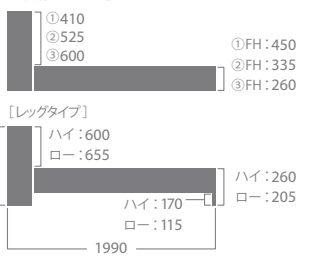

Calm fine

セミオーダーベッド

color : 3色

ダークブラウン グレー ナチュラル

size(mm)

S : 985
M : 1235
D : 1415
WD : 1555

[リフトアップ収納タイプ/引出し付き収納タイプ/収納無しタイプ]