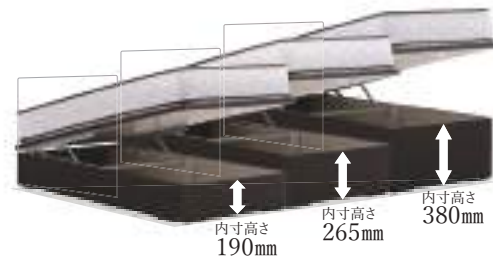

フレーム高さ 335mm(内寸265)

フレーム高さ 450mm(内寸380)

● Calm fine / i-Select **Fx** / i-Select

「リフトアップタイプ」
足元側によく使うもの、枕側に使用頻度の低いものと分けて収納しやすい縦型タイプです。足元側のパネルが大きく開くので荷物もラクに取り出し可能です。

SO

サイドオープン
※受注生産

フレーム高さ 260mm(内寸190)

フレーム高さ 335mm(内寸265)