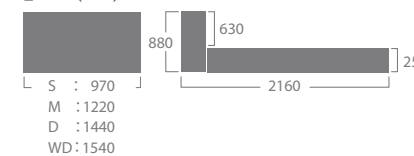

size (mm)

	サイズ(mm)	フレーム価格 (税込価格/本体)	
		税込価格	本体
S	970×2160×880(FH250)	¥396,000	¥360,000
M	1220×2160×880(FH250)	¥445,500	¥405,000
D	1440×2160×880(FH250)	¥495,000	¥450,000
WD	1540×2160×880(FH250)	¥544,500	¥495,000