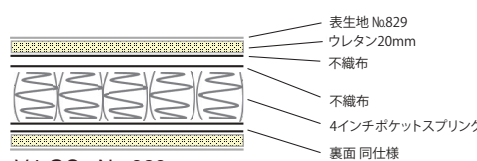

V5-GC No.830

V-4

4インチポケットを使用したスタンダードタイプ。マチはメッシュとなっており通気性も抜群です。

高通気メッシュベンチレーション

	サイズ	税込価格 / 本体	スプリング 個数
S	W970×L1950×H140	¥61,600 / ¥56,000	480
M	W1220×L1950×H140	¥72,600 / ¥66,000	608
D	W1400×L1950×H140	¥80,300 / ¥73,000	704
Vキャリー			
WDV	W1540×L1950×H140	¥107,800 / ¥98,000	800
QV	W1700×L1950×H140	¥129,800 / ¥118,000	896