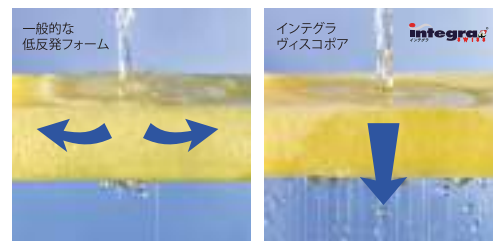

- 高反発素材
- 快適・快眠
- 優れた耐久性
- 優れた体圧分散性

編み立てクッション構造体

『編み立て』とは

糸でループを作り、そのループにまた糸をくぐらせてループを作ることを繰り返していくことにより平面上に仕上げる工程のこと。

樹脂繊維の編込みによる縦糸で荷重を支える構造体(34万本:S換算)でクッション性に優れ、体圧分散性能も大幅に向上した新しいクッション素材です。耐熱温度も240℃と高く、電気毛布もご使用いただけます。樹脂繊維の編込みのため、微細繊維の集合体となっており空気層の通気にも優れ「夏は涼しく、冬は暖かい」構造となっています。

インテグラ素材

流水実験において一般的な低反発フォームの場合、水が表層を流れて流れるのに対して、インテグラヴィスコ・ポアは水がフォームを通過し、通気が良いことがわかります。

ウェーブライト インテグラボディー・メンテナンス Light

オリジナルのインテグラマットレスに近い寝心地のレガシースタイル、波形状の50mm低反発インテグラフォームとエア・ストレッドの組合せました。

片面カバーリングタイプ センターファスナー
伸縮性に優れた側地