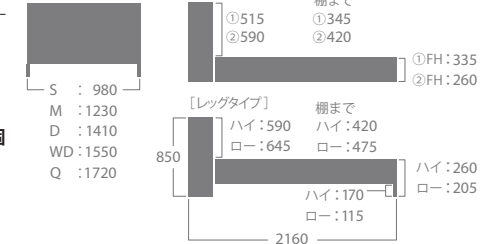

N リミエ

材質：プリント化粧板(抗菌コート)
特徴：[S,M] スライドコンセント 1個(1400Wまで)
LED照明 1個・USB電源(5V・2A) 1個
[D,WD,Q] スライドコンセント 2個・LED照明 2個
USB電源(5V・2A) 2個
産地：日本製 F★★★★