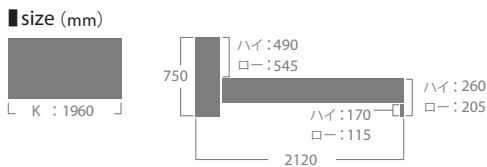

color: 1色

GY
グレー

point

フレーム高さを23cmから60.5cmまでの6段階で調節が可能です。ライフスタイルに合わせて、自由自在にご活用できます。 栈木を増やし、表面のハードボードも2重にし、強化した床板を用意いたしました。薄型マットレスやお布団でも安心してお使いいただけます。

リブスリープ

材質：プリント化粧板(抗菌コート)
 ポリエステル化粧板
 特徴：2M電動リクライニング
 コンセント2個,USB電源2個(5V・2A)
 産地：日本製 F★★★★