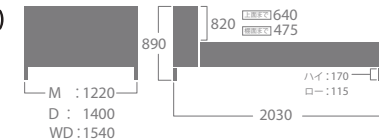

ヴィヴィ

材質：天然木・プリント化粧板(抗菌コート)
特徴：[M] スライドコンセント1個(1400Wまで)
LED照明・USB電源(5V・2A)1個
[D,WD] スライドコンセント2個(1400Wまで)
LED照明2個・USB電源(5V・2A)2個
産地：日本製 F★★★★

※LED素子寿命は、40000時間です。(但し保証値ではありません)

color : 1色

NW

チヨウメイ-マット

size (mm)