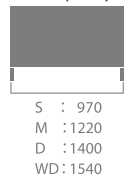

BED/セレンテ FD DB(M) セレンテ LG DB (S)
 ピローケース/ソートフィオレ マットベージュ(M)
 その他/非売品

BED/サブライム CD GY (S)

point

color: 2色

ダークブラウン グレー

size(mm)

S : 970
 M : 1220
 D : 1400
 WD : 1540

[引出し付き収納タイプ]