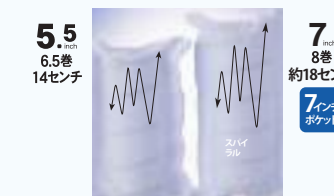

03. 進化した構造で、しなやかさと耐久性を両立

スプリングを高くするため、単純に高さを増やすだけでなく、巻数を8巻に増やすことで、5.5インチよりも巻密度を高めました。その結果、しなやかさと耐久性を両立したスプリングに仕上がっています。長年愛用しても、快適な寝心地を保ちます。

レヴセブン

ハイエスト

	サイズ	税込価格 / 本体
S	W970×L1950×H280	¥115,500 / ¥105,000
M	W1220×L1950×H280	¥132,000 / ¥120,000
D	W1400×L1950×H280	¥148,500 / ¥135,000
WD	W1540×L1950×H280	¥165,000 / ¥150,000
QV	W1700×L1950×H280	¥231,000 / ¥210,000
KV	W1940×L1950×H280	¥253,000 / ¥230,000