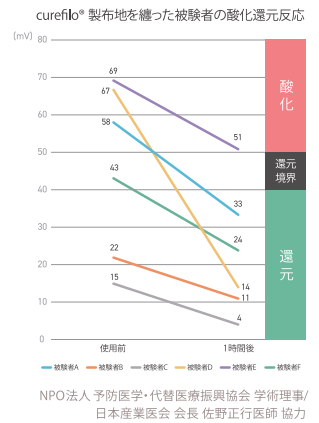

リラックス
効果

3. 皮膚水分量増加効果

curefilo®を使用した際の就寝直前の皮膚水分量が起床直後には増加しました。
curefilo®は、就寝中の皮膚の乾燥を防ぐ効果の可能性を示唆しているものと推定されます。

皮膚水分量
増加

4. 酸化還元効果

還元とは酸化に対し、酸化物から酸素を取り去ること。
curefilo®をまとった人の唾液を採取し、ORP検査にて状態を測定しました。
体が酸化状態か、還元状態かを判定し、その結果、酸化還元効果が認められました。