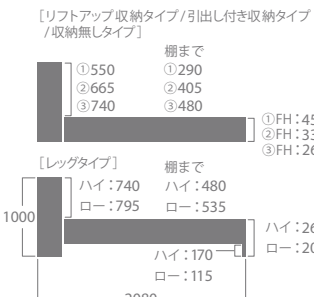

サンティエ

材質：プリント化粧板(抗菌コート)
特徴：[S,M] スライドコンセント 1個 (1400Wまで)
LED照明 4個・USB電源(5V・2A)1個
[D,WD,Q] スライドコンセント 3個 (1400Wまで)
LED照明4個・USB電源(5V・2A)2個
産地：日本製 F★★★★

		FH 260	FH 335	FH 450
		収納(深さ) 19cm	収納(深さ) 26.5cm	収納(深さ) 38cm
リフトアップ 収納タイプ				
CBO (DX) [バックオープンDX]	サイズ	フレーム価格(税込価格/本体)	フレーム価格(税込価格/本体)	フレーム価格(税込価格/本体)
Dx (デラックス)	S 970×2080×1000	¥192,500 / ¥175,000	¥203,500 / ¥185,000	¥214,500 / ¥195,000
	M 1220×2080×1000	¥214,500 / ¥195,000	¥225,500 / ¥205,000	¥236,500 / ¥215,000
	D 1400×2080×1000	¥236,500 / ¥215,000	¥247,500 / ¥225,000	¥258,500 / ¥235,000
	WD 1540×2080×1000	¥258,500 / ¥235,000	¥269,500 / ¥245,000	¥280,500 / ¥255,000
	STD/パネル Q 1720×2080×1000	—	p 64 参照	
CSO (DX) [サイドオープンDX]	サイズ	フレーム価格(税込価格/本体)	フレーム価格(税込価格/本体)	※QサイズはSTD/パネルのみとなります。
Dx (デラックス)	S 970×2080×1000	¥192,500 / ¥175,000	¥203,500 / ¥185,000	
	M 1220×2080×1000	¥214,500 / ¥195,000	¥225,500 / ¥205,000	
	D 1400×2080×1000	¥236,500 / ¥215,000	¥247,500 / ¥225,000	
	—	—	—	
引出し収納タイプ		FH 260	FH 335	
		収納(深さ) 14.5cm	収納(深さ) 22cm	
CD [片側引出し]	サイズ	フレーム価格(税込価格/本体)	フレーム価格(税込価格/本体)	
床板(布張り)	S 970×2080×1000	¥121,000 / ¥110,000	¥132,000 / ¥120,000	
	M 1220×2080×1000	¥137,500 / ¥125,000	¥148,500 / ¥135,000	
	D 1400×2080×1000	¥154,000 / ¥140,000	¥165,000 / ¥150,000	
	WD 1540×2080×1000	¥170,500 / ¥155,000	¥181,500 / ¥165,000	
収納無しタイプ		FH 260	FH 335	
c [引出し無し]		フレーム価格(税込価格/本体)	フレーム価格(税込価格/本体)	
床板(布張り)	S 970×2080×1000	¥104,500 / ¥95,000	¥115,500 / ¥105,000	
	M 1220×2080×1000	¥121,000 / ¥110,000	¥132,000 / ¥120,000	
	D 1400×2080×1000	¥137,500 / ¥125,000	¥148,500 / ¥135,000	
	WD 1540×2080×1000	¥154,000 / ¥140,000	¥165,000 / ¥150,000	
CLG [レッグ]		フレーム価格(税込価格/本体)	[レッグタイプの脚の色] ダークブラウン、ナチュラル: 同色 グレージュ: ブラック	
床板(布張り)	S 970×2080×1000	¥104,500 / ¥95,000		
	M 1220×2080×1000	¥121,000 / ¥110,000		
	D 1400×2080×1000	¥137,500 / ¥125,000		
	WD 1540×2080×1000	¥154,000 / ¥140,000		
	Q 1720×2080×1000	p 64 参照		

詳細寸法

* CBO DX 収納寸法 頭部側 W(S:675,M:925,D:1105,WD:1245)×L965×H190 (FH260), H265 (FH335), / 脚元側 W(S:845,M:1095,D:1275,WD:1415)×L865×H190 (FH260), H265 (FH335),
* CSO DX 収納寸法 W(S870,M:1120,D:1300)×L1675×H190 (FH260), H265 (FH335)
* CD 引出し寸法 W865×L370×H145 (FH260), H220 (FH335)
* CLG レッグタイプ床下空間 H170mm (FH260)・H115mm (FH205)
* QサイズCBO 収納寸法 頭部側 W1410×L965×H265 (FH335), H380 (FH450) / 脚元側 W1580×L865×H265 (FH335), H380 (FH450)
※幅45mm×高さ35mmの補強機3本がパネルの下に付きます。補強機の部分には、高さ230mm (FH335), 345mm (FH450) 以上のものは入れないで下さい。
※QサイズのパネルはSTD(スタンダード)となります。ご使用に際しては、スプリングマットレスをお使いください。※LED素子寿命は、40000時間です。(但し保証値ではありません)