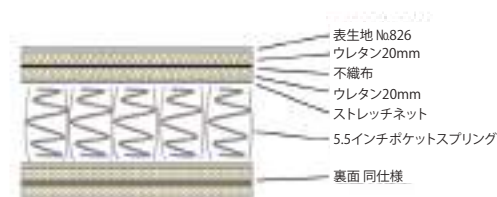

P5H-GC No.826

	サイズ (mm)	税込価格 / 本体	スプリング 個数
S	W970×L1950×H230	¥82,500 / ¥75,000	616
M	W1220×L1950×H230	¥99,000 / ¥90,000	756
D	W1400×L1950×H230	¥115,500 / ¥105,000	896
WD	W1540×L1950×H230	¥132,000 / ¥120,000	980
QV	W1700×L1950×H230	¥165,000 / ¥150,000	1092
KV	W1940×L1950×H230	¥187,000 / ¥170,000	1232

【受注生産品】Vキャリー(QV,KV)の納期は、ご注文から約45日かかります。