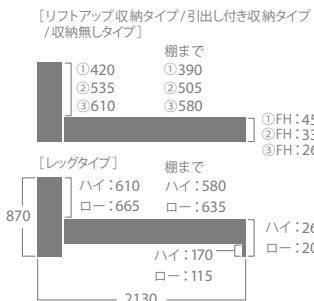

セミオーダーベッド

color : 3色

ダークブラウン グレー ナチュラル

size(mm)

S	: 970
M	: 1220
D	: 1400
WD	: 1540

リフトアップ 収納タイプ		FH 260		FH 335		FH 450	
		収納(深さ) 19cm		収納(深さ) 26.5cm		収納(深さ) 38cm	
CBO (DX) [バックオープンDX]		サイズ		フレーム価格(税込価格/本体)		フレーム価格(税込価格/本体)	
Dx (デラックス)	S	970x2130x870	¥192,500 / ¥175,000	¥203,500 / ¥185,000	¥214,500 / ¥195,000	-	
	M	1220x2130x870	¥214,500 / ¥195,000	¥225,500 / ¥205,000	¥236,500 / ¥215,000	-	
	D	1400x2130x870	¥236,500 / ¥215,000	¥247,500 / ¥225,000	¥258,500 / ¥235,000	-	
	WD	1540x2130x870	¥258,500 / ¥235,000	¥269,500 / ¥245,000	¥280,500 / ¥255,000	-	
CSO (DX) [サイドオープンDX]		サイズ		フレーム価格(税込価格/本体)		フレーム価格(税込価格/本体)	
Dx (デラックス)	S	970x2130x870	¥192,500 / ¥175,000	¥203,500 / ¥185,000	-		-
	M	1220x2130x870	¥214,500 / ¥195,000	¥225,500 / ¥205,000	-		-
	D	1400x2130x870	¥236,500 / ¥215,000	¥247,500 / ¥225,000	-		-
	WD	1540x2130x870	-	-	-		-
引出し収納タイプ		サイズ		FH 260		FH 335	
CD [片側引出し]		サイズ		収納(深さ) 14.5cm		収納(深さ) 22cm	
床板(布張り)	S	970x2130x870	¥121,000 / ¥110,000	フレーム価格(税込価格/本体)		フレーム価格(税込価格/本体)	
	M	1220x2130x870	¥137,500 / ¥125,000	¥121,000 / ¥110,000		¥132,000 / ¥120,000	
	D	1400x2130x870	¥154,000 / ¥140,000	¥137,500 / ¥125,000		¥148,500 / ¥135,000	
	WD	1540x2130x870	¥170,500 / ¥155,000	¥154,000 / ¥140,000		¥165,000 / ¥150,000	
収納無しタイプ		サイズ		FH 260		FH 335	
c [引出し無し]		サイズ		フレーム価格(税込価格/本体)		フレーム価格(税込価格/本体)	
床板(布張り)	S	970x2130x870	¥104,500 / ¥95,000	フレーム価格(税込価格/本体)		フレーム価格(税込価格/本体)	
	M	1220x2130x870	¥121,000 / ¥110,000	¥104,500 / ¥95,000		¥115,500 / ¥105,000	
	D	1400x2130x870	¥137,500 / ¥125,000	¥121,000 / ¥110,000		¥132,000 / ¥120,000	
	WD	1540x2130x870	¥154,000 / ¥140,000	¥137,500 / ¥125,000		¥148,500 / ¥135,000	
CLG [レック]		サイズ		フレーム価格(税込価格/本体)		フレーム価格(税込価格/本体)	
床板(布張り)	S	970x2130x870	¥104,500 / ¥95,000	フレーム価格(税込価格/本体)		フレーム価格(税込価格/本体)	
	M	1220x2130x870	¥121,000 / ¥110,000	¥104,500 / ¥95,000		¥115,500 / ¥105,000	
	D	1400x2130x870	¥137,500 / ¥125,000	¥121,000 / ¥110,000		¥132,000 / ¥120,000	
	WD	1540x2130x870	¥154,000 / ¥140,000	¥137,500 / ¥125,000		¥148,500 / ¥135,000	