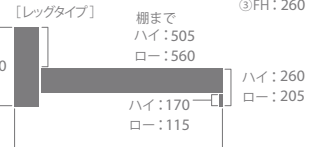

CBO 2090
CD/C/LG 2090

Nクローネ

ちょっとした物を置くのに便利なキャビネットタイプです。コンセントとLEDアクセントライトを左右に設置。シンプルでありながら飽きのこないデザインです。新しくUSB電源が付きました。

材質: プリント化粧板(抗菌コート)

塗装: ウレタン塗装(着色)

特徴: [S,M]スライドコンセント1個(1400Wまで)

USB電源(5V・2A)1個・LED照明1個

[D,WD]スライドコンセント2個(1400Wまで)

USB電源(5V・2A)2個・LED照明2個

産地: 日本製 F★★★★

リフトアップ収納タイプ		FH 260	FH 335	FH 450
		収納(深さ)19cm	収納(深さ)26.5cm	収納(深さ)38cm
CBO (DX) [バックオープンDX] Dx (デラックス) 	サイズ	フレーム価格(税込価格/本体)	フレーム価格(税込価格/本体)	フレーム価格(税込価格/本体)
	S 970×2090×860	¥173,800 / ¥158,000	¥184,800 / ¥168,000	¥195,800 / ¥178,000
	M 1220×2090×860	¥190,300 / ¥173,000	¥201,300 / ¥183,000	¥212,300 / ¥193,000
	D 1400×2090×860	¥206,800 / ¥188,000	¥217,800 / ¥198,000	¥228,800 / ¥208,000
CBO (STD) [バックオープンSTD] Std (スタンダード) 	サイズ	フレーム価格(税込価格/本体)	フレーム価格(税込価格/本体)	フレーム価格(税込価格/本体)
	S 970×2090×860	¥162,800 / ¥148,000	¥173,800 / ¥158,000	¥184,800 / ¥168,000
	M 1220×2090×860	¥179,300 / ¥163,000	¥190,300 / ¥173,000	¥201,300 / ¥183,000
	D 1400×2090×860	¥195,800 / ¥178,000	¥206,800 / ¥188,000	¥217,800 / ¥198,000
CD [片側引出し] 床板(布張り) 	サイズ	フレーム価格(税込価格/本体)	フレーム価格(税込価格/本体)	
	S 970×2090×860	¥99,000 / ¥90,000	¥110,000 / ¥100,000	
	M 1220×2090×860	¥110,000 / ¥100,000	¥121,000 / ¥110,000	
	D 1400×2090×860	¥121,000 / ¥110,000	¥132,000 / ¥120,000	
収納無しタイプ c [引出し無し] 床板(布張り) 	サイズ	フレーム価格(税込価格/本体)	フレーム価格(税込価格/本体)	
	S 970×2090×860	¥88,000 / ¥80,000	¥99,000 / ¥90,000	
	M 1220×2090×860	¥99,000 / ¥90,000	¥110,000 / ¥100,000	
	D 1400×2090×860	¥110,000 / ¥100,000	¥121,000 / ¥110,000	
CLG [レッグ] 床板(布張り) 	サイズ	フレーム価格(税込価格/本体)	フレーム価格(税込価格/本体)	[レッグタイプの脚の色] コーヒブラウン: 同色
	S 970×2090×860	¥88,000 / ¥80,000	¥99,000 / ¥90,000	
	M 1220×2090×860	¥99,000 / ¥90,000	¥110,000 / ¥100,000	
	D 1400×2090×860	¥110,000 / ¥100,000	¥121,000 / ¥110,000	
引出し収納タイプ CD [片側引出し] 床板(布張り) 	サイズ	フレーム価格(税込価格/本体)	フレーム価格(税込価格/本体)	
	S 970×2090×860	¥99,000 / ¥90,000	¥110,000 / ¥100,000	
	M 1220×2090×860	¥110,000 / ¥100,000	¥121,000 / ¥110,000	
	D 1400×2090×860	¥121,000 / ¥110,000	¥132,000 / ¥120,000	
収納無しタイプ c [引出し無し] 床板(布張り) 	サイズ	フレーム価格(税込価格/本体)	フレーム価格(税込価格/本体)	
	S 970×2090×860	¥88,000 / ¥80,000	¥99,000 / ¥90,000	
	M 1220×2090×860	¥99,000 / ¥90,000	¥110,000 / ¥100,000	
	D 1400×2090×860	¥110,000 / ¥100,000	¥121,000 / ¥110,000	
引出し収納タイプ CD [片側引出し] 床板(布張り) 	サイズ	フレーム価格(税込価格/本体)	フレーム価格(税込価格/本体)	
	S 970×2090×860	¥99,000 / ¥90,000	¥110,000 / ¥100,000	
	M 1220×2090×860	¥110,000 / ¥100,000	¥121,000 / ¥110,000	
	D 1400×2090×860	¥121,000 / ¥110,000	¥132,000 / ¥120,000	
収納無しタイプ c [引出し無し] 床板(布張り) 	サイズ	フレーム価格(税込価格/本体)	フレーム価格(税込価格/本体)	
	S 970×2090×860	¥88,000 / ¥80,000	¥99,000 / ¥90,000	
	M 1220×2090×860	¥99,000 / ¥90,000	¥110,000 / ¥100,000	
	D 1400×2090×860	¥110,000 / ¥100,000	¥121,000 / ¥110,000	

詳細寸法

* CBO DX / STD収納寸法 頭部側 W(S:675,M:925,D:1105,WD:1245)×L965×H190(FH260), H265(FH335), H380(FH450)
/脚元側 W(S:845,M:1095,D:1275,WD:1415)×L865×H190(FH260), H265(FH335), H380(FH450)

* CD引出し寸法 W865×L370×H145 (FH260), H220 (FH335)

* CLGレッグタイプ床下空間 H170mm(FH260)・H115mm(FH205)