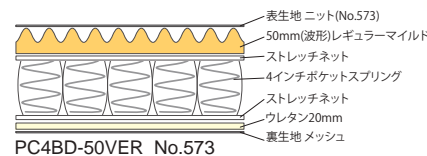

PC4BD-50VER No.573