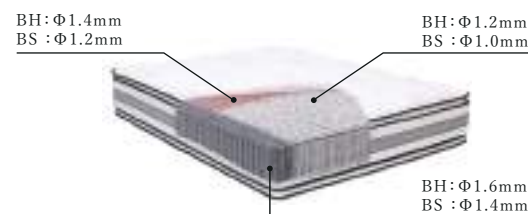

BS: バランスソフト(体重の軽い方や、横向き寝の方におすすめ)
BH: バランスハード(硬めをお好みの方や、仰向き寝の方におすすめ)
2種類の硬さを設定。幅広いニーズにお応えしました。

腰部補強・エッジ部補強

高さ7インチ(約18cm)9巻ポケット springs を使用。腰部を補強し腰の落ち込みを少なくしました。また、エッジ部分は更に硬い springs を配置し、端の落ち込みを減らすことで落下の不安を軽減し、有効面積を広く安定感のある寝心地が得られます。