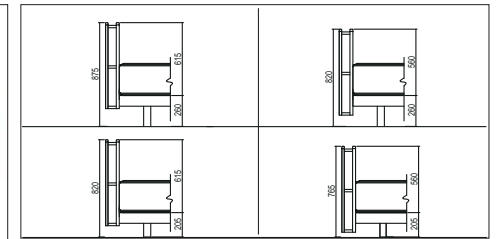

point

搭載するマットレスに合わせて、フレーム高さとしてヘッドキャビネットの取り付け位置を調整できます。

プレジール

材質：プリント化粧板（抗菌コート）
特徴：[S,M] スライドコンセント1個(1400Wまで)
LED照明・USB電源(5V・2A)2個
[D,WD] スライドコンセント1個(1400Wまで)
LED照明2個・USB電源(5V・2A)2個
産地：日本製 F★★★★
※LED素子寿命は、40000時間です。(但し保証値ではありません)

color : 1色

GY

グレー

Size(mm)