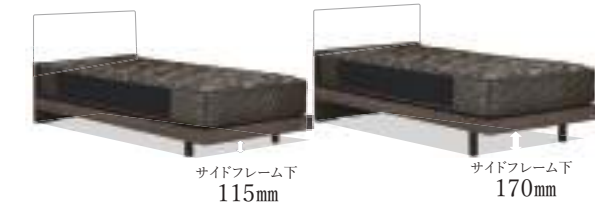

フルスライドレール仕様・密閉引出しです。

LG

レッグタイプ

フレーム高さ 205mm(フレーム下115)

フレーム高さ 260mm(フレーム下170)

● Calm fine / i-Select **Fx** / i-Select

お掃除ロボットにも対応しています。

2段式レッグ高さ変更可能 205mm/260mm