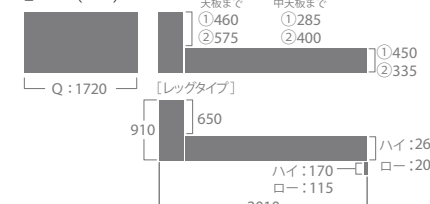

color: 2色

DB GY

ダークブラウン クレープ

size(mm)

リフトアップ 収納タイプ	
サイズ (mm)	フレーム価格(税込価格/本体)
1720×2010×910(FH335)	p 64 参照
1720×2010×910(FH450)	
レッグタイプ	
サイズ (mm)	フレーム価格(税込価格/本体)
1720×2010×910(FH260/205)	p 64 参照

詳細寸法
* CBO 収納寸法 頭部側 W1410×L965×H265(FH335),H380(FH450) / 脚元側 W1580×L865×H265(FH335),H380(FH450)
※幅45mm×高さ35mmの補強棧3本がパネルの下に付きます。補強棧の部分には、高さ230mm(FH335),345mm(FH450)以上のものは入れないで下さい。
※QサイズのパネルはSTD(スタンダード)となります。ご使用に際しては、スプリングマットレスをお使いください。
※LED素子寿命は、40000時間です。(但し保証値ではありません)