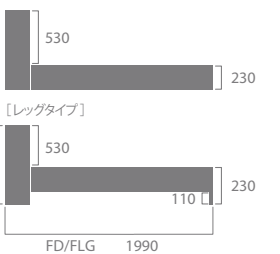

BED/セレンテ CD GY (S)

color: 2色

ダークブラウン グレー

size(mm)

S : 970
 M : 1220
 D : 1400
 WD : 1540

[引出し付き収納タイプ]

セレンテ

人気の2色から選べるスッキリしたデザインです。場所を選ばないフラットタイプです。