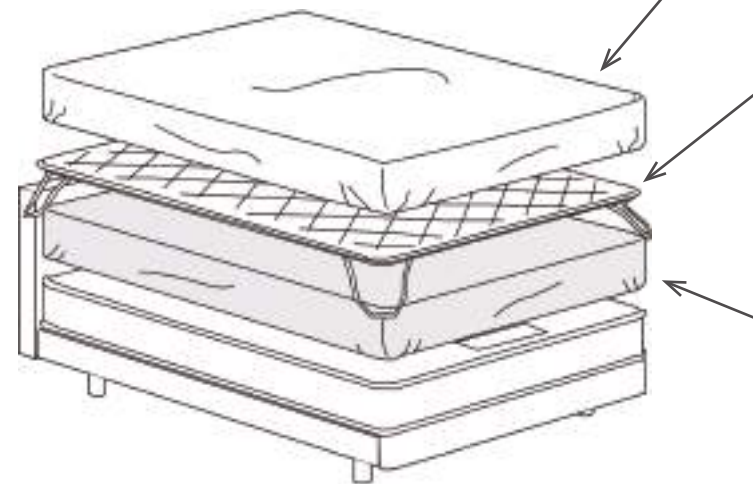

ご使用方法

〈下図を参考に各寝装品をセットします。〉

マットレスに、直接マットレスプロテクターを被せることで
汚れや湿気からマットレスを守ります。

手順③ ボックスシーツ

- ・汚れや汗を吸い取ります。こまめに洗濯しましょう。
- ・心地よい肌触りの綿100%です。

手順② ベッドパッド

- ・身体から放出される湿気を吸収するとともに、程よいクッション性があります。
- ・洗濯機で洗えます。
- ※品質表示ラベルに基づき、付属の洗濯ネットに入れて、洗濯してください。

手順① マットレスプロテクター

- ・汗などの湿気や、ダニからマットレスを守ります。
- ・防水性があり、お子様にも安心です。ベットのにもおすすめです。
- ・ダニを通さず衛生的です。
- ・透湿性があるからムレ感が少なく快適です。
- ・洗濯機で洗って乾燥機もご使用いただけます。

※ときどきボックスシーツやベッドパッド、マットレスプロテクターを外し、新鮮な空気にあててください。

※マットレス表面は掃除機などを用いて綺麗に保ちましょう。

※ボックスシーツ、ベッドパッド、マットレスプロテクターはこまめに洗濯して清潔にしてください。