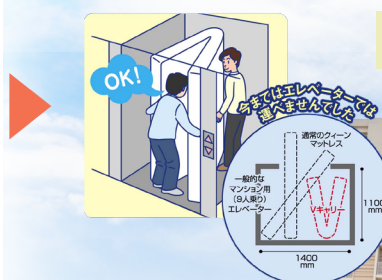

POINT
2

曲げた部分も快適
クイーン・キングサイズのマットレスです。

特殊構造により、納品・設置時に折りたためるクイーン・キングサイズのマットレスです。マットレス使用時に、折り曲げた部分の違和感はなく、心地よい眠りに誘います。

POINT
3

マンションのエレベーターも
折り曲がるのでスムーズに運べます。

エレベーターにも入るので、引っ越しや移動にとっても便利です。

普通のマットレス

普通のクイーン・キングサイズ
マットレスはエレベーターでの
搬入が困難。